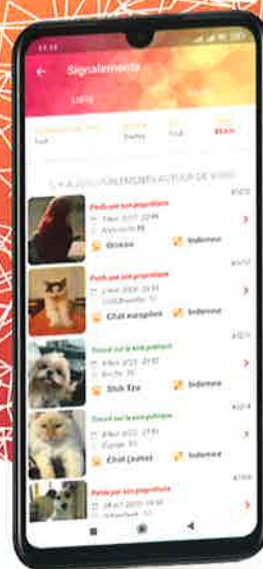

UN ANIMAL PERDU, TROUVÉ OU MALTRAITÉ SIGNALEZ-LE !

PREMIUM

CLASSIC

Vous avez perdu ou trouvé un animal égaré, que faire ?

Dans les deux cas, Animal Search vous aidera !

Animal Search est une application Smartphone qui a pour but de signaler les animaux perdus ou errants. Cette plateforme de centralisation met en relation selon l'état et l'espèce, les pouvoirs publics, les professionnels du bien-être animal, ainsi que les citoyens et ce gratuitement !

**Assistance téléphonique du Lun au Ven de 9h-17h
+ 32(0)497 / 11 40 45**

**UN ANIMAL PUCÉ EST UN ANIMAL
RAPIDEMENT IDENTIFIÉ ET RESTITUÉ**